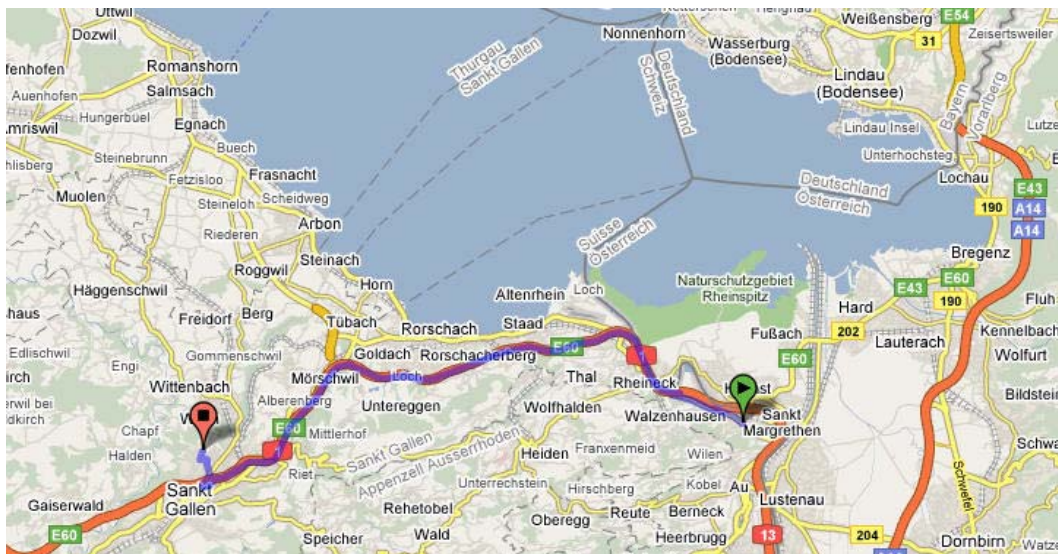

**VMP St. Gallen, Kirchlistrasse 29, CH-9010 St. Gallen**

Tel. 0041 (0)71 272 23 00

**Anfahrt Ost ab St. Margrethen**

**Ausfahrt St. Gallen – St. Fiden**

Sonnenstrasse **geradeaus**

bei **Kreuzung rechts** in Jägerstrasse

**nächste Strasse rechts** in St. Jakobstrasse / Langgasse

nach 700 m bei **Lichtsignal links abbiegen** in die Gerhaldenstrasse

nach 300 m beim Stopp in die **Sonnenhaldenstrasse links abbiegen**

nach 300 m bei **Kreuzung Rotmonten rechts** in Kirchlistrasse abbiegen

**VMP St. Gallen, Kirchlistrasse 29, CH-9010 St. Gallen**

Tel. 0041 (0)71 272 23 00

**Anfahrt West ab Zürich**

**Ausfahrt St. Gallen – St. Fiden**

**linke Spur** auf Splügenstrasse (grosse Links- und dann Rechtskurve)

bei **Ampel** über Kreuzung **geradeaus** in die Gerhaldenstrasse

nach 300 m beim Stopp in die **Sonnenhaldenstrasse links abbiegen**

nach 300 m bei **Kreuzung Rotmonten rechts** in Kirchlistrasse abbiegen