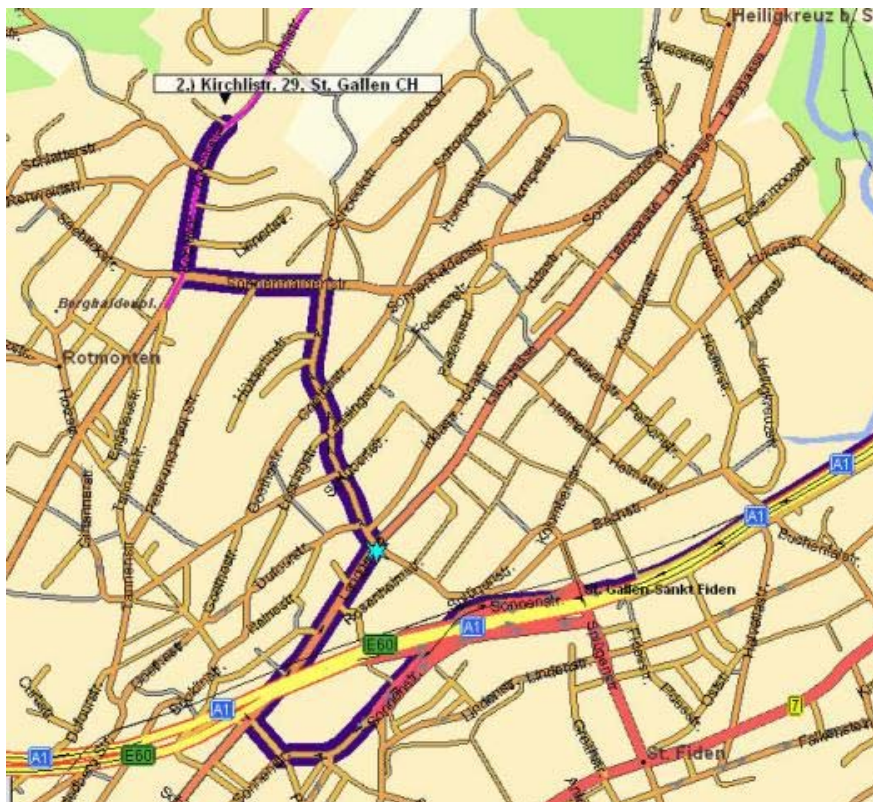

**VMP St. Gallen, Kirchlistrasse 29, CH-9010 St. Gallen**

Tel. 0041 (0)71 272 23 00

**Anfahrt Ost ab St. Margrethen**

**Ausfahrt St. Gallen – St. Fiden**

Sonnenstrasse **geradeaus**

bei **Kreuzung rechts** in Jägerstrasse

**nächste Strasse rechts** in St. Jakobstrasse / Langgasse

nach 700 m bei **Lichtsignal links abbiegen** in die Gerhaldenstrasse

nach 300 m beim Stopp in die **Sonnenhaldenstrasse links abbiegen**

nach 300 m bei **Kreuzung Rotmonten rechts** in Kirchlistrasse abbiegen

bei **Ampel** über Kreuzung **geradeaus** in die Gerhaldenstrasse

nach 300 m beim Stopp in die **Sonnenhaldenstrasse links abbiegen**

nach 300 m bei **Kreuzung Rotmonten rechts** in Kirchlistrasse abbiegen