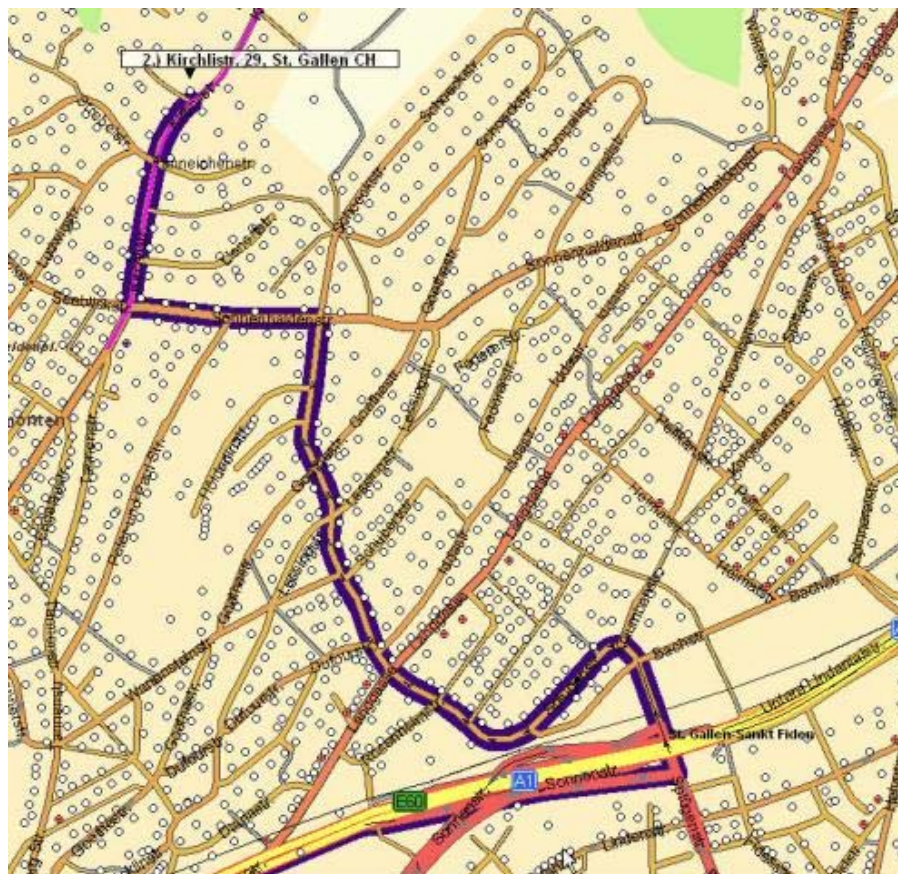

VMP St. Gallen, Kirchlistrasse 29, CH-9010 St. Gallen

Tel. 0041 (0)71 272 23 00

Anfahrt West ab Zürich

Ausfahrt St. Gallen – St. Fiden

linke Spur auf Splügenstrasse (grosse Links- und dann Rechtskurve)

bei **Ampel** über Kreuzung **geradeaus** in die Gerhaldenstrasse

nach 300 m beim Stopp in die **Sonnenhaldenstrasse links abbiegen**

nach 300 m bei **Kreuzung Rotmonten rechts** in Kirchlistrasse abbiegen